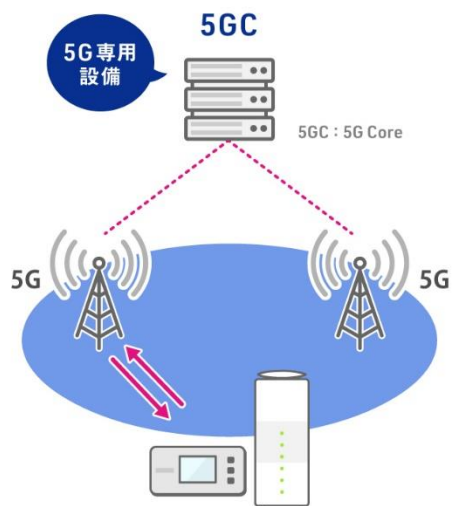

■5G SA サービスについて

5G SA は、コア設備や基地局なども含めて 5G 専用の技術と設備で構成した 5G サービスです。5G SA により、5G の高速・大容量の通信に加え、将来的にネットワークスライシング（注6）などの機能を活用した新たなサービスを利用できるようになります。

5G NSA(ノンスタンドアローン)

コア設備は4G設備を活用

5G SA(スタンドアローン)

コア設備も5G設備を活用