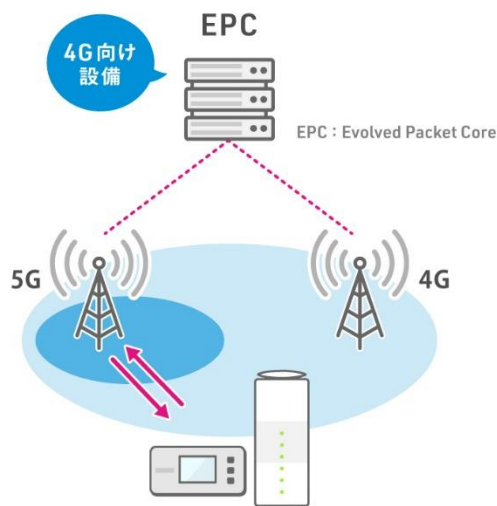

また、同日から5G SA対応ルーター向けに、月間データ容量上限なし(注2)で利用できる料金プラン「5G プラス S プラン」を提供開始します。「5G プラス S プラン」は、現在提供中のWiMAX +5G サービスの料金プラン「YAMADA WiMAX 5G モバイルルータープラン、ホームルータープラン」と同額の月額4,950円でご利用いただけます。

<Speed Wi-Fi 5G X12>

<Speed Wi-Fi HOME 5G L13>

■5G SA サービスについて

5G SA は、コア設備や基地局なども含めて 5G 専用の技術と設備で構成した 5G サービスです。5G SA により、5G の高速・大容量の通信に加え、将来的にネットワークスライシング（注6）などの機能を活用した新たなサービスを利用できるようになります。

5G NSA(ノンスタンドアローン)

コア設備は4G設備を活用

5G SA(スタンドアローン)

コア設備も5G設備を活用